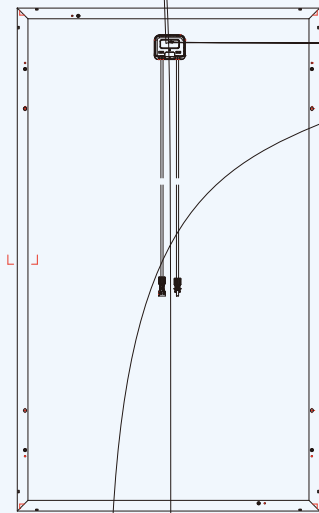

Model	Power (W)
HM5-05	270-25

PVモジュールの寸法 (mm)

PVモジュール (280W) の I-V 曲線

PVモジュール (280W) の P-V 曲線