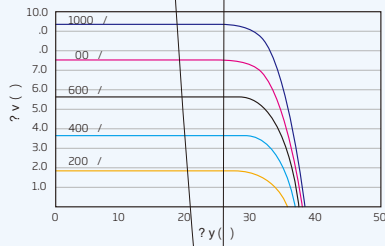

Model	Power (W)
HM5-05	270-25

PVモジュールの寸法 (mm)

PVモジュール (280W) の I-V 曲線

PVモジュール (280W) の P-V 曲線